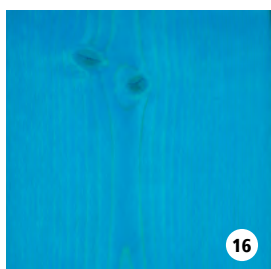

## RMC Hybrid Wood Protector

1 olie, 1 laag, binnen & buiten

RMC Hybrid Wood Protector is een rasechte 'monocoat', geschikt voor het kleuren en beschermen van alle buitenhout in 1 enkele laag. De eenvoudige toepassing en onderhoud maken van deze olie een uiterst gebruiksvriendelijk product. Mits toevoeging van de RMC Accelerator kan deze olie ook perfect gebruikt worden voor het kleuren en beschermen van binnenhout.

BLACK

LOOK IPE

LIGHT GREY

TAUPE

SUNFLOWER

VEGGIE

DOLPHIN

LAGOON