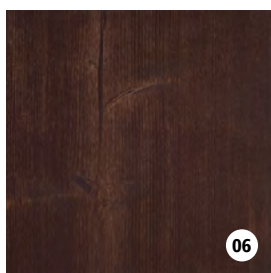

## RMC Hybrid Wood Protector

1 olie, 1 laag, binnen & buiten

RMC Hybrid Wood Protector is een rasechte 'monocoat', geschikt voor het kleuren en beschermen van alle buitenhout in 1 enkele laag. De eenvoudige toepassing en onderhoud maken van deze olie een uiterst gebruiksvriendelijk product. Mits toevoeging van de RMC Accelerator kan deze olie ook perfect gebruikt worden voor het kleuren en beschermen van binnenhout.

WHITE

PURE

NATURAL

TEAK

ROYAL

CHOCOLATE

CHARCOAL

GREY

BLACK

LOOK IPE

LIGHT GREY

TAUPE

SUNFLOWER

VEGGIE

DOLPHIN

LAGOON