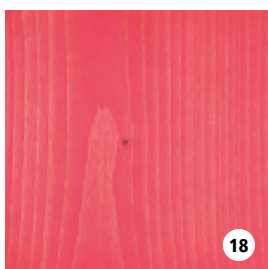

RMC Hybrid Wood Protector

1 olie, 1 laag, binnen & buiten

RMC Hybrid Wood Protector is een rasechte 'monocoat', geschikt voor het kleuren en beschermen van alle buitenhout in 1 enkele laag. De eenvoudige toepassing en onderhoud maken van deze olie een uiterst gebruiksvriendelijk product. Mits toevoeging van de RMC Accelerator kan deze olie ook perfect gebruikt worden voor het kleuren en beschermen van binnenhout.

PIGLET