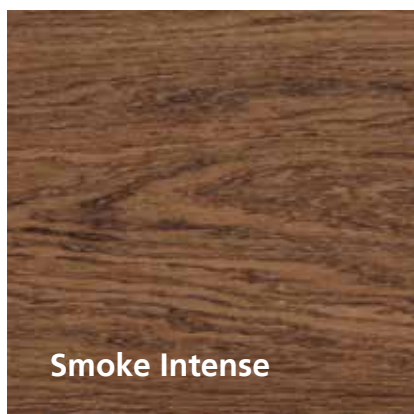

Fumed look

Authentieke Ammonia look

De kleuren kunnen onderling gemixt worden om de exacte 'pre-aged' tint te verkrijgen zoals de klant in gedachten heeft.

Smoked look

De kleuren kunnen onderling gemixt worden om de exacte 'pre-aged' tint te verkrijgen zoals de klant in gedachten heeft.