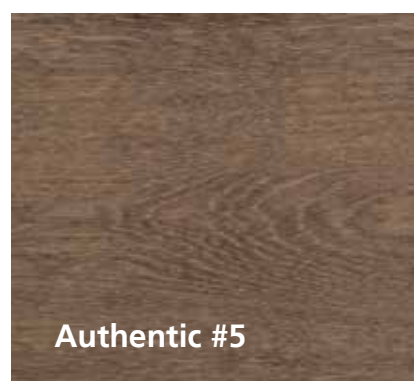

Fumed look

Authentieke Ammonia look

De kleuren kunnen onderling gemixt worden om de exacte 'pre-aged' tint te verkrijgen zoals de klant in gedachten heeft.

Smoked look

De kleuren kunnen onderling gemixt worden om de exacte 'pre-aged' tint te verkrijgen zoals de klant in gedachten heeft.