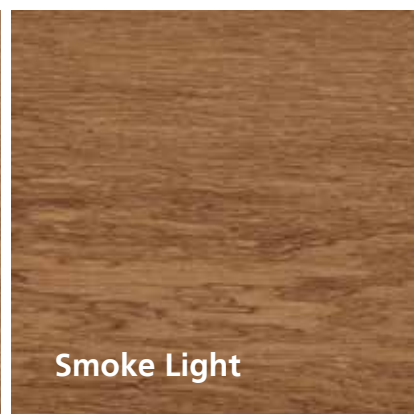

Fumed look

Authentieke Ammonia look

De kleuren kunnen onderling gemixt worden om de exacte 'pre-aged' tint te verkrijgen zoals de klant in gedachten heeft.

Smoked look

De kleuren kunnen onderling gemixt worden om de exacte 'pre-aged' tint te verkrijgen zoals de klant in gedachten heeft.