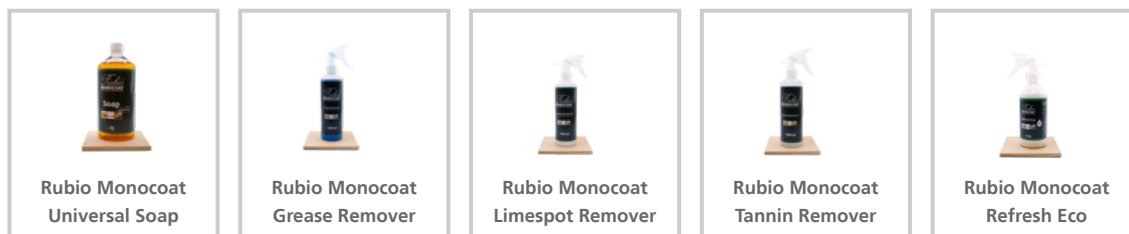

PRODUCTINFORMATIE

› Specifieke kenmerken

- Kant-en-klaar reinigingsproduct
- Zeep met reinigende functie
- Behoudt matte en natuurlijke uitstraling van het hout
- pH-neutraal
- 0% VOC

› Technische kenmerken

- Fysische toestand bij 20°C: vloeibaar
- Geur: citrusvrucht
- Kleur: geel
- Dichtheid: 1,00 kg/L
- pH: 6-8
- VOC-gehalte: 0 g/L

› Stockage

Het product kan gedurende 12 maanden worden gestockeerd in een droge omgeving en in de oorspronkelijke verpakking. Vorstvrij bewaren.

> Tips & Tricks

- Wij adviseren maximum één keer per week met Surface Care te reinigen. Wanneer te vaak gereinigd wordt, kan een licht laagje op het oppervlak achterblijven waarop stof en vuil vast komen te zitten.
- Hoewel heel wat vlekken verwijderd kunnen worden met Surface Care ontwikkelde Rubio Monocoat ook een aantal specifieke vlekkenverwijderaars in het geval ze niet verdwijnen met de gewone zeep (bv. hardnekkige kalkvlekken, vetvlekken, zwarte/looizuur vlekken).

> Verpakking

750 ml ecospray

> Gerelateerde producten

Raadpleeg de verpakking en de veiligheidsfiche voor meer details.

Voor ons volledig gamma producten ter bescherming en kleuring van hout voor binnen- en buiten, ga naar www.rubiomonocoat.com